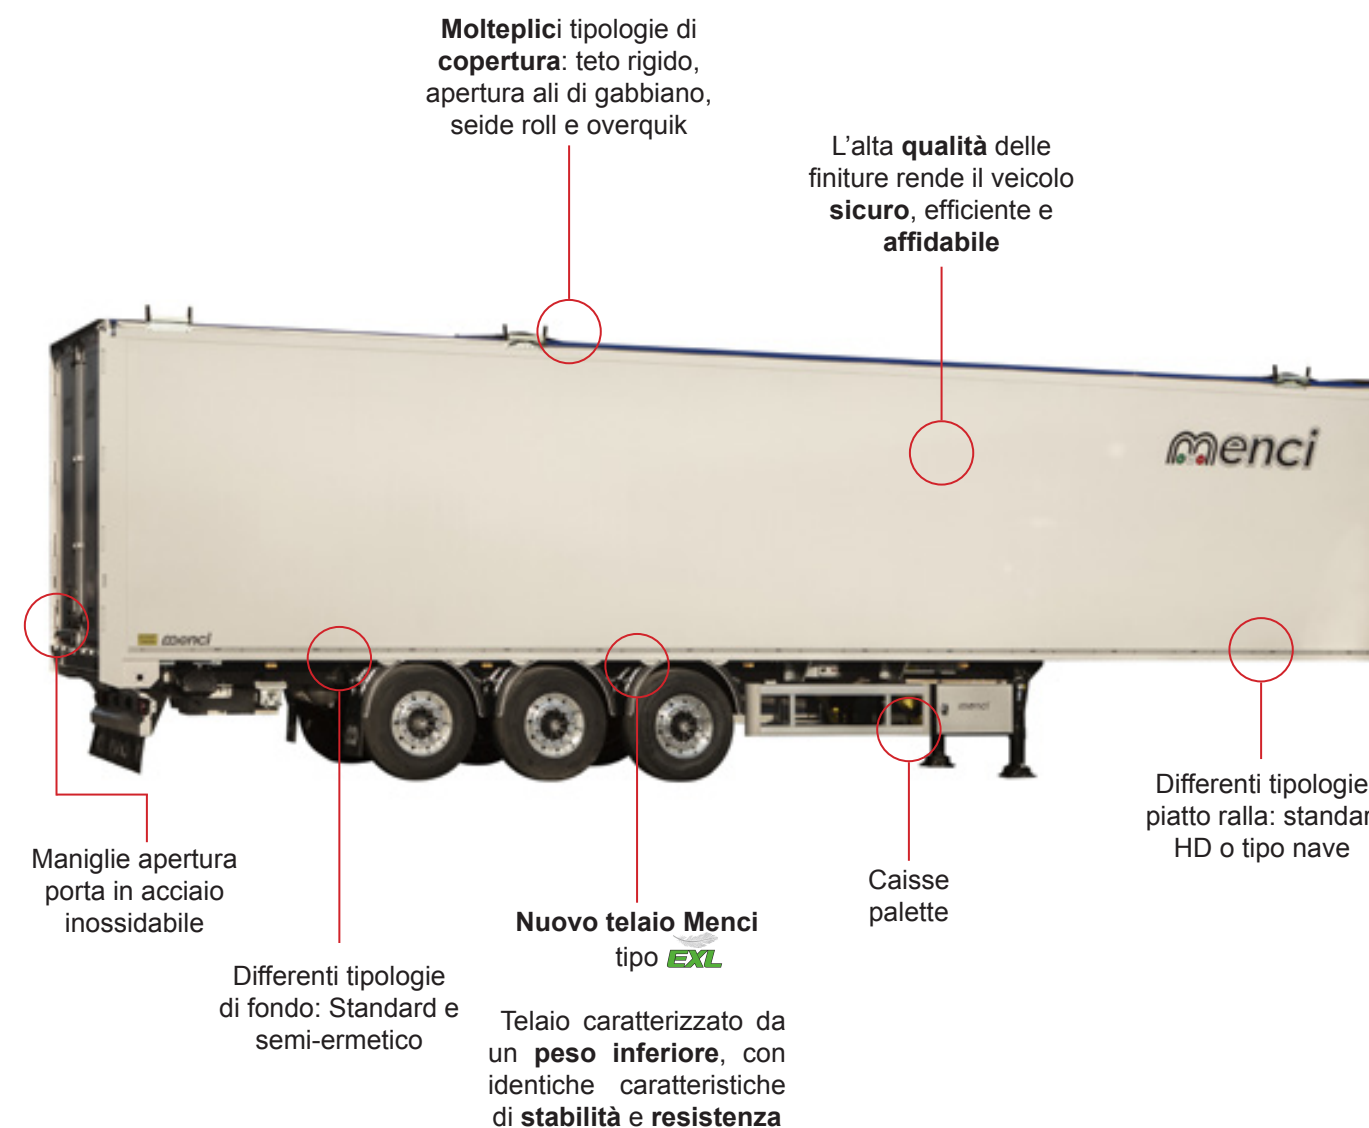

## SM136A

SEMIRIMORCHIO PIANO MOBILE

Telaio in alluminio

2 assali bpw con 1° sollevabile e 3° sterzante  
freni a disco da ø 430 off set 120

Cassa in alluminio  
Versione: cassa conica

Telone: Cramaro overquick  
Pianale da 8 mm

Peso a vuoto: kg 7.800  
Lunghezza totale (max): 14.025 mm  
Lunghezza interna cassa: 13.550 mm  
Larghezza interna: 2.320 mm  
Larghezza esterna: 2.540 mm  
Volume cassa: 92 m<sup>3</sup>

**Descrizione:** Piano Mobile  
**Telaio:** Alluminio  
**Cassa:** Alluminio ad alto resistenza  
**Sistema di scarico:** Cargo Floor®  
**Uso:** Prodotti agricoli, prodotti sfusi, cippato pallett, big bag

Apertura telo automatica  
tipo Overquik

Versione specifica per il trasporto di rifiuti, con profili di spessore 8 mm, canale di raccolta percolato a ridosso delle porte posteriori e collegata ad un serbatoio di recupero di circa 300lt